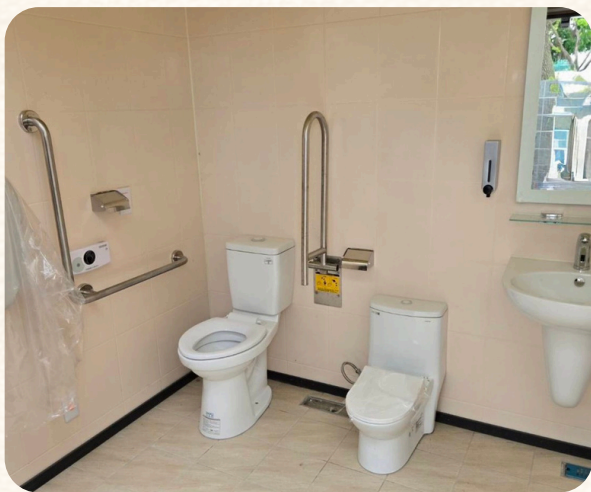

# 廁所內部 Design

性別友善廁所

親子無障礙廁所

無障礙廁所

親子廁所

標準型2.6M

宜蘭冬山鄉

北市南區登山步道