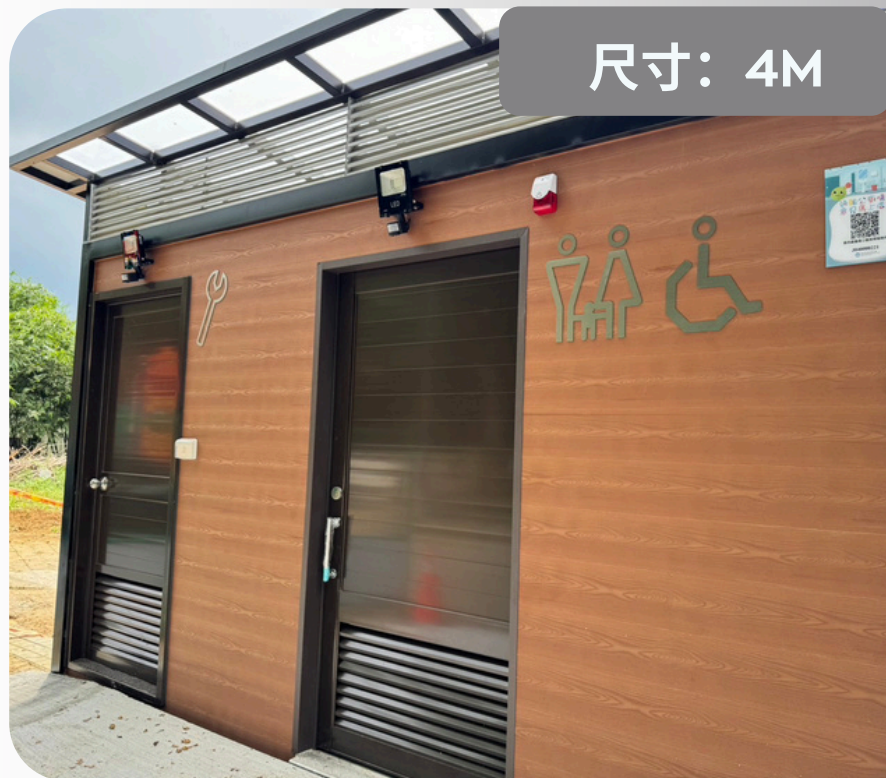

# 廁所內部 Design

性別友善廁所

親子無障礙廁所

無障礙廁所

親子廁所

標準型2.6M

宜蘭冬山鄉

北市南區登山步道

蘆洲大地兒童公園

彰化和平公園兒童遊戲場

標準型2.6M

新北萬里觀光公園

新北萬里觀光公園

尺寸：6M

台東延平鄉原住民造型組合式廁所 6M

尺寸：4M

新竹關西鎮 親子無障礙廁所+工具間